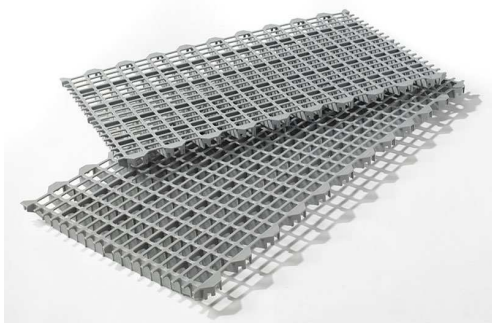

# ROŠT MIK PRO DRŮBEŽ

Rošty pro drůbež ve světle šedé, zelené a černé barvě. Nabízí zvířatům optimální podporu a v kombinaci s jedinečným designem povrchu následující výhody:

- Klenutý a otevřený povrch umožňuje vynikající propustnost výkalů
- Hladké okraje roštů zabraňují zvýšenému výskytu zranění
- Otevřené položení na nosnících umožňuje velmi snadné čištění
- Vysoká nosnost a dlouhá životnost
- Rychlá a snadná montáž

## Technická data

	Rošt 1000	Rošt 1200
Číslo zboží	40010	40020
Rozměr v mm	580 x 1000	580 x 1200
Rozměr otvorů v mm	42 x 22	42 x 22
Podíl štěrbin	48 %	48%