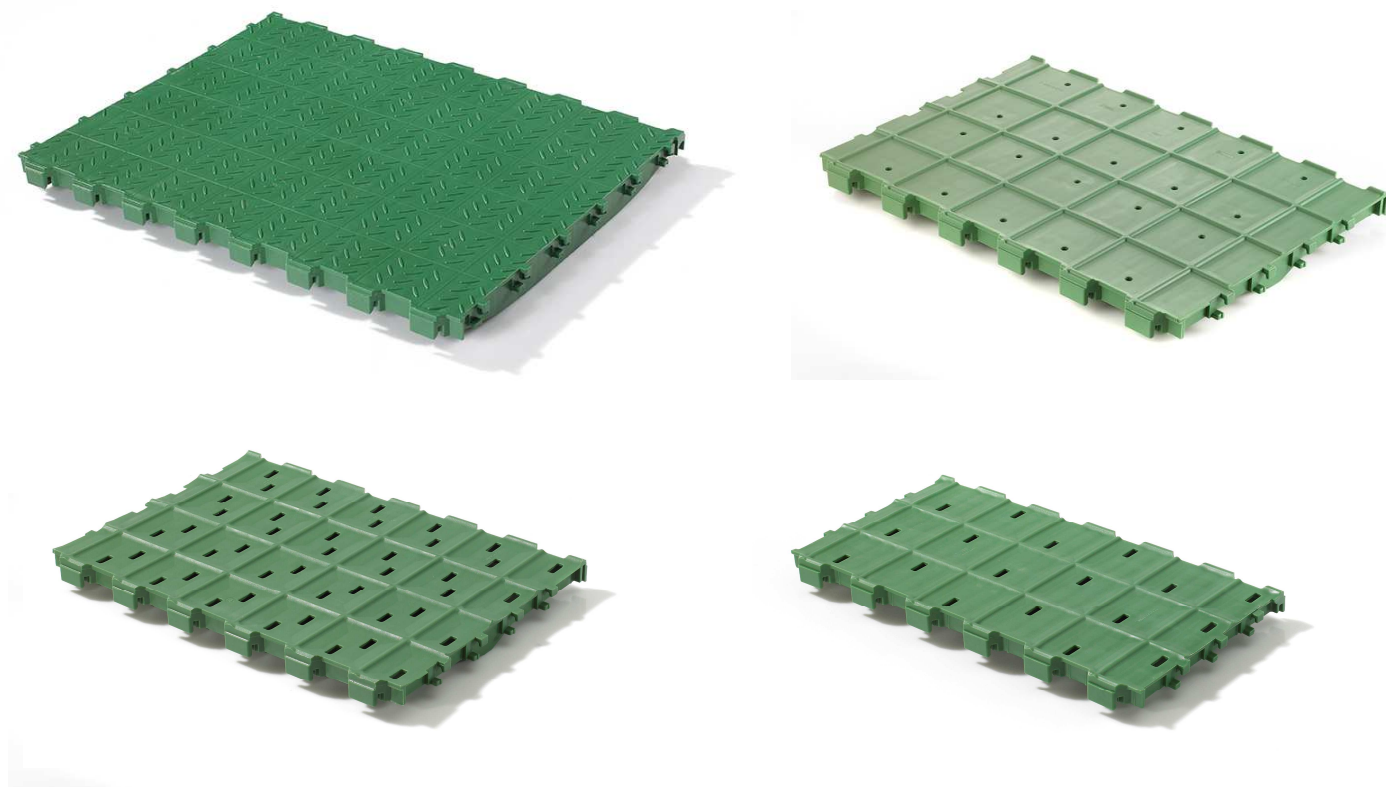

ROŠTY MIK SWING – IDEÁLNÍ ŘEŠENÍ

Technická data

Swing	600 GR	400 GR	400 G	400 G 5%	400 G 10%	300 g 3%
Číslo zboží	00339	00142	00146	00133	00150	00132
Velikost	600x800 mm	400x600 mm	300x600 mm	300x600 mm	600x100 mm	400x100 mm
Šířka otvorů				10 mm	10 mm	10 mm
Přípustné zátížení	250 kg	250 kg	250 kg	250 kg	250 kg	250 kg
Výška roštu	50 mm	45 mm	45 mm	45 mm	45 mm	45 mm
Podíl štěrbin	0%	0%	0%	5%	10 %	3 %