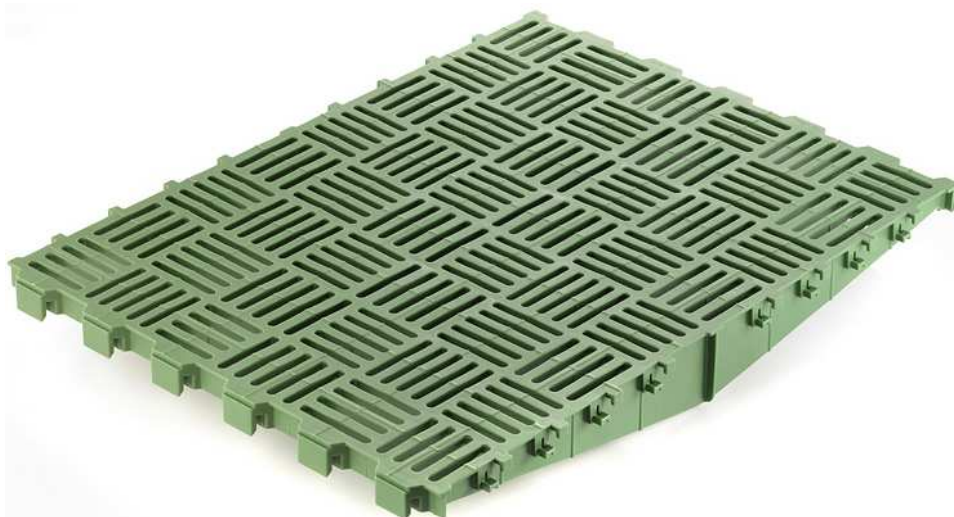

ROŠT MIK CHESS – IDEÁLNÍ ŘEŠENÍ

Technická data

Chess	800	600	100
Číslo zboží	00330	00336	00331
Velikost	800x600 mm	600x600 mm	800x100 mm
Šířka otvorů	10 mm	10 mm	10 mm
Přípustné zatížení	60 kg	60 kg	60 kg
Výška roštu	88 mm	88 mm	88 mm
Podíl štěrbin	40%	40%	40%