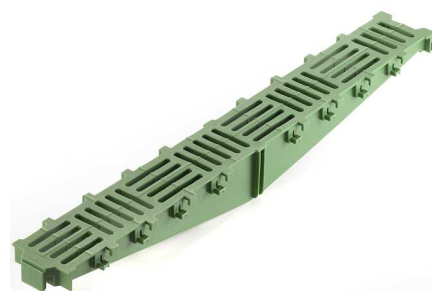

ROŠT MIK CHESS – IDEÁLNÍ ŘEŠENÍ

Technická data

Chess	800	600	100
Číslo zboží	00330	00336	00331
Velikost	800x600 mm	600x600 mm	800x100 mm
Šířka otvorů	10 mm	10 mm	10 mm
Přípustné zatížení	60 kg	60 kg	60 kg
Výška roštu	88 mm	88 mm	88 mm
Podíl štěrbin	40%	40%	40%